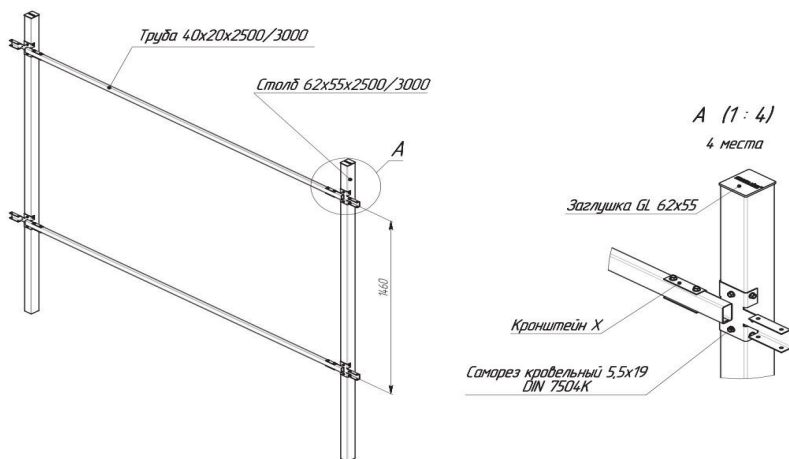

ОАО «ВТИ-Инвест»

220140, г. Минск, ул.Тимошенко, 8, комн. 13Н
тел. 8(017)258 57 65, 8(017)258 55 27, 8(029)765 77 03 (04, 06), 8(029)189 77 72
www.iuta.by

Модульные ограждения Grand Line® Эконом

Розничный прайс-лист действует с 8.06.2015 г.

Изображение продукции	Наименование	Габаритные размеры, мм	Толщина, мм	Вес, кг/шт.	Покрытие	Ед. изм.	Цена за ед. изм., бел. руб.
	Труба	40*20*2500	1,0	3,00	цинк	шт.	80 600
	Столб + заглушка ПВХ	62*55*2500	1,4	6,60	цинк (столб), полимер (заглушка)	компл.	179 800
	X-кронштейн	248*109*40	1,4	0,25	цинк	шт.	14 800
	Саморез кровельный NF5 5,5x19 мм (250 шт)	5,5*19	-	0,01	цинк + полиэстер	уп.	200 000

Изображение продукции	Наименование	Габаритные размеры, мм	Комплектация	Покрытие	Ед. изм.	Цена за ед. изм., бел. руб.
	Ворота Эконом	2,00*3,45	2 створки, 2 опорных столба, петли, угол открывания 130град, притворная планка для навесного замка, 1 ригель Locinox	цинк + порошковая окраска RAL7040 (серое стекло)	шт.	4 900 000
	Калитка Эконом	2,00*1,00	створка, 2 опорных столба, петли, притворная планка	цинк + порошковая окраска RAL7040 (серое стекло)	шт.	2 700 000

Схема монтажа модульных ограждений «Эконом»

1. Фирменная письменная гарантия - 10 лет на полимерное покрытие
2. Столб увеличенной прочности - технология профилировки с замком "seam lock"
3. Защищено цинком с обеих сторон - цинкование по DIN 1548 (ГОСТ 3282)