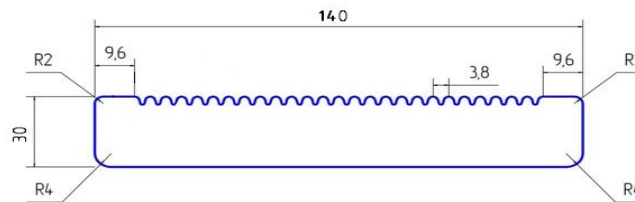

ВСЕ ДЛЯ ВАШЕЙ КРЫШИ

РАСЧЕТ — ДОСТАВКА — КОМПЛЕКТАЦИЯ

ОАО «ВТИ-Инвест»

220140, г. Минск, ул. Тимошенко, д. 8, комн. 13Н

тел. 8(017)258 57 65, 8(017)258 55 27, 8(029)765 77 03 (04), 8(029)189 77 72

www.juta.by

Террасная доска (РФ)

Террасная доска из лиственницы предназначена для изготовления напольного покрытия на террасах, верандах, сценах и других открытых площадках. Она успешно применяется во внутренней отделке различных помещений. Её также используют при монтаже настилов пристаней.

Розничный прайс-лист действует с 31.08.2015 г.

Наименование товара	Производство	Размер, мм	Сорт	Длина, м	Ед. изм.	Цена с НДС, руб.	Цена за 1 шт., руб
Террасная доска "Вельвет" (лиственница)	РФ	30x140	АВ	4	м2	279000	156300

Сорта изделий из лиственницы определяются критериями:

1) качество самой древесины;
2) качество обработки с учетом возможного допуска при сушке, торцовке, строгании.

Критериями сорта «АВ» террасной доски является наличие следующих пороков:

На лицевой стороне:		На изнаночной стороне:
ДОПУСКАЮТСЯ:		ДОПУСКАЮТСЯ:
1. Суки в трещинах и сросшиеся	1 в пог/ м (диаметр в одну/пятую ширины изделия);	Все дефекты, разрешаемые на лицевой стороне.
2. Суки в трещинах и несросшиеся	2 в пог/ м (диаметром в треть ширины);	
3. Выпавшие суки на кромке детали	глубина - 5 мм;	
4. Трещины на пластине	4 мм, общей длиной трещин до 1/5 длины изделия;	
5. Смоляные карманы	1 в пог/ м - 3×50 мм	
6. Дефекты производства:	вырыв, выпил, выхват, скол, вмятина, выщербина, задир - 1 в пог/ м - глубиной 3 мм;	
7. Ложное ядро с побурением и ядровым пятном	до 50% площадки полосами и пятнами;	
НЕ ДОПУСКАЕТСЯ:		
1. Черные суки;		
2. Засинение, гниль, бахрома.