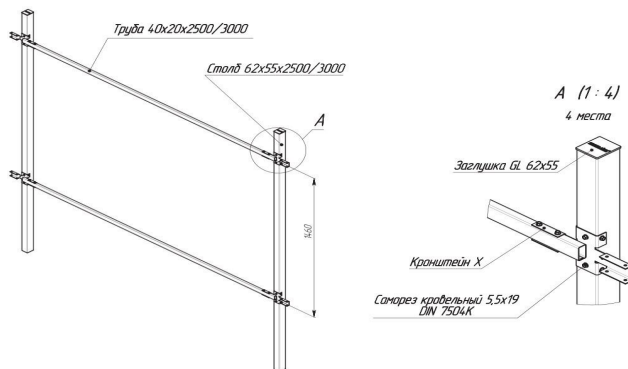

ОАО «ВТИ-Инвест»

220140, г. Минск, ул.Тимошенко, 8, комн. 13Н

тел. 8(017)258 57 65, 8(017)258 55 27, 8(029)765 77 03 (04, 06), 8(029)189 77 72

www.juta.by

Модульные ограждения Эконом (РФ)

Розничный прайс-лист действует с 18.09.2015 г.

GRAND LINE®

Изображение продукции	Наименование	Габаритные размеры, мм	Толщина, мм	Вес, кг/шт.	Покрытие	Ед. изм.	Цена за ед. изм., бел. руб.
	Труба	40*20*2500	1,0	3,00	цинк	шт.	80 600
	Столб + заглушка ПВХ	62*55*2500	1,4	6,60	цинк (столб), полимер (заглушка)	компл.	179 800
	X-кронштейн	248*109*40	1,4	0,25	цинк	шт.	14 800
	Саморез кровельный NF5 5,5x19 мм (упаковка - 250 шт)	5,5*19	-	1,75	цинк + полиэстер	шт.	700
	Саморез кровельный NF5 5,5x19 мм (упаковка - 250 шт)	5,5*19	-	1,75	цинк	шт.	600
	Саморез с п/ш, сверло 4,2*16 RAL8017 (упак/100шт)	4,2*16	-	0,60	цинк + полиэстер	шт.	700
	Саморез с п/ш, сверло 4,2*16 RAL8017 (упак/500шт)	4,2*16	-	1,50			
Изображение продукции	Наименование	Габаритные размеры, мм	Комплектация		Покрытие	Ед. изм.	Цена за ед. изм., бел. руб.
	Ворота Эконом	2,00*3,45	2 створки, 2 опорных столба, петли, угол открывания 130град, притворная планка для навесного замка, 1 ригель Lociinox		цинк + порошковая окраска RAL7040 (серое стекло)	шт.	4 900 000
	Калитка Эконом	2,00*1,00	створка, 2 опорных столба, петли, притворная планка		цинк + порошковая окраска RAL7040 (серое стекло)	шт.	2 700 000

Схема монтажа модульных ограждений «Эконом»

1. Фирменная письменная гарантия - 10 лет на полимерное покрытие
2. Столб увеличенной прочности - технология профилировки с замком "seam lock"
3. Защищено цинком с обеих сторон - цинкование по DIN 1548 (ГОСТ 3282)

Варианты заполнения ограждения:

Изображение продукции	Наименование	Ширина листа общая/полезная,	Толщина, мм	Применение	Покрытие	Ед. изм.	Цена* за ед. изм., бел. руб.
	Профнастил МП-20	1150/1100	0,45	Изготавливается под заказ по размерам заказчика цвет по каталогу RAL, возможно двустороннее полимерное покрытие	полиэстер	м.кз	70 400
	Профнастил С-8	1200/1150	0,45		полиэстер	м.кз	68 000
	Металлоштакетник	100	0,5		полиэстер	м.п.	17 700
					двусторонний полиэстер	м.п.	18 500

* Цена действительна при одновременной покупке ограждений и заказе профнастила