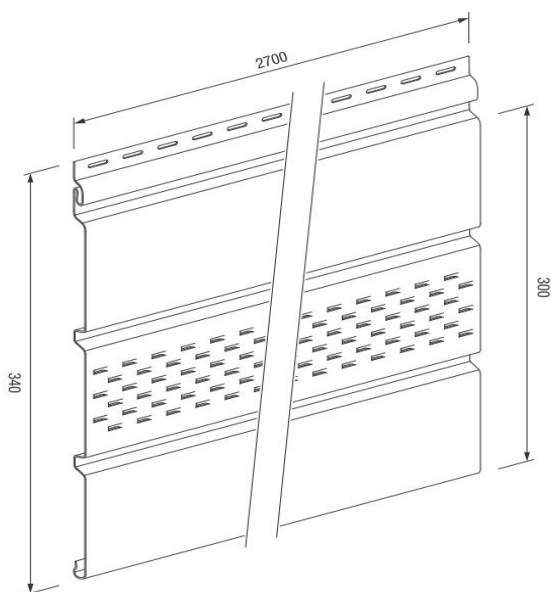

ВСЕ ДЛЯ ВАШЕЙ КРЫШИ

РАСЧЕТ — ДОСТАВКА — КОМПЛЕКТАЦИЯ

ОАО «ВТИ-Инвест»

220140, г.Минск, ул. Тимошенко, д. 8, комн. 13Н
тел. 8(017)258 57 65, 8(017)258 55 27, 8(029)765 77 03(04, 06), 8(029)189 77 72

www.juta.by

Софит VOX (пвх)

Беларусь

Цены действительны с 31.08.2015г.

Наименование	S доски, м²	Размер, м	Ед. измер.	Цена с НДС, руб.	Цена с НДС, руб.	Цена за 1 шт. руб.
Софит ПВХ (пр-во VOX, Беларусь)						
Софит белый SV-07	0,81	0,3x2,7	м²	127 000	102 900	
Софит коричн. / темно-коричн/ SV-07			м²			
Софит графит перфорированный SV-07			м²			
Софит дуб темный <i>natur</i> /дуб янтарный <i>natur</i> /дуб медовый <i>natur</i> SV-07			м²	140 000	113 400	
J-канал (SV-15)	3,05	белый	м.п.	15 600	47 600	
J-канал (SV-15)	3,05	цветной	м.п.	25 300	77 200	
J-канал (SV-15)	3,05	natur	м.п.	28 000	85 400	

Срок поставки от 3 рабочих дней

Софит